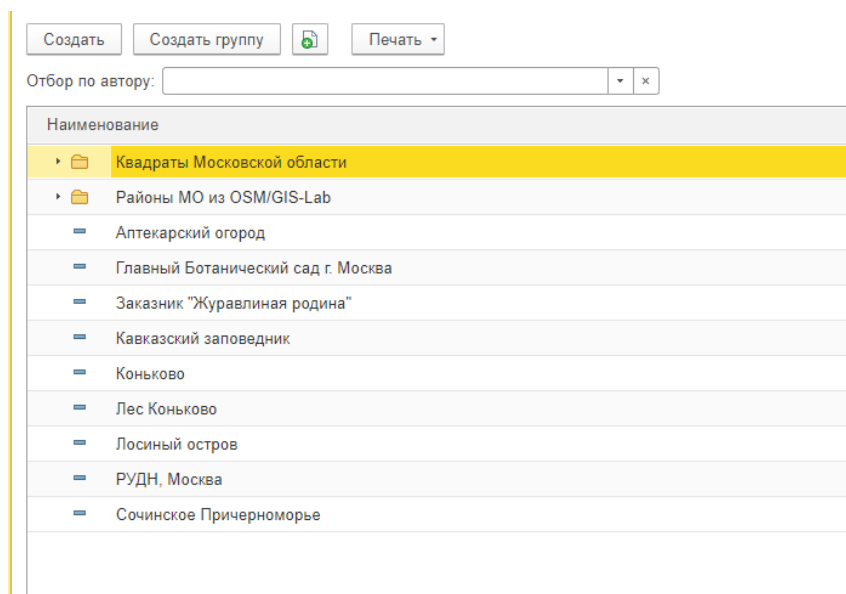

Функционал произвольных регионов

Функционал произвольных регионов позволяет любому пользователю создавать собственный проект с произвольными границами, в рамках которого будет собираться информация по наблюдениям. Предполагается, что это будут регионы областного значения, размером от нескольких квадратных километров до десятков и сотен квадратных километров. Это может быть ООПТ (например, в границах заповедника), парк, ключевая орнитологическая территория или просто популярное место наблюдений. Также этот справочник может использоваться для формирования набора квадратов для целей создания атласов.

Доступ к справочнику начинается из раздела Справочники->Произвольные регионы

Здесь можно создать новые регион или отредактировать существующий. Редактировать можно только регионы, которые были созданы автором региона.

Для начала необходимо с помощью программы Google Earth создать файл kml с границами интересующего региона. Для этого используется инструмент «Многоугольник».

После этого создается новый регион в справочнике «Произвольные регионы», и по кнопке «Загрузить KML» загружается созданный файл с границами региона.