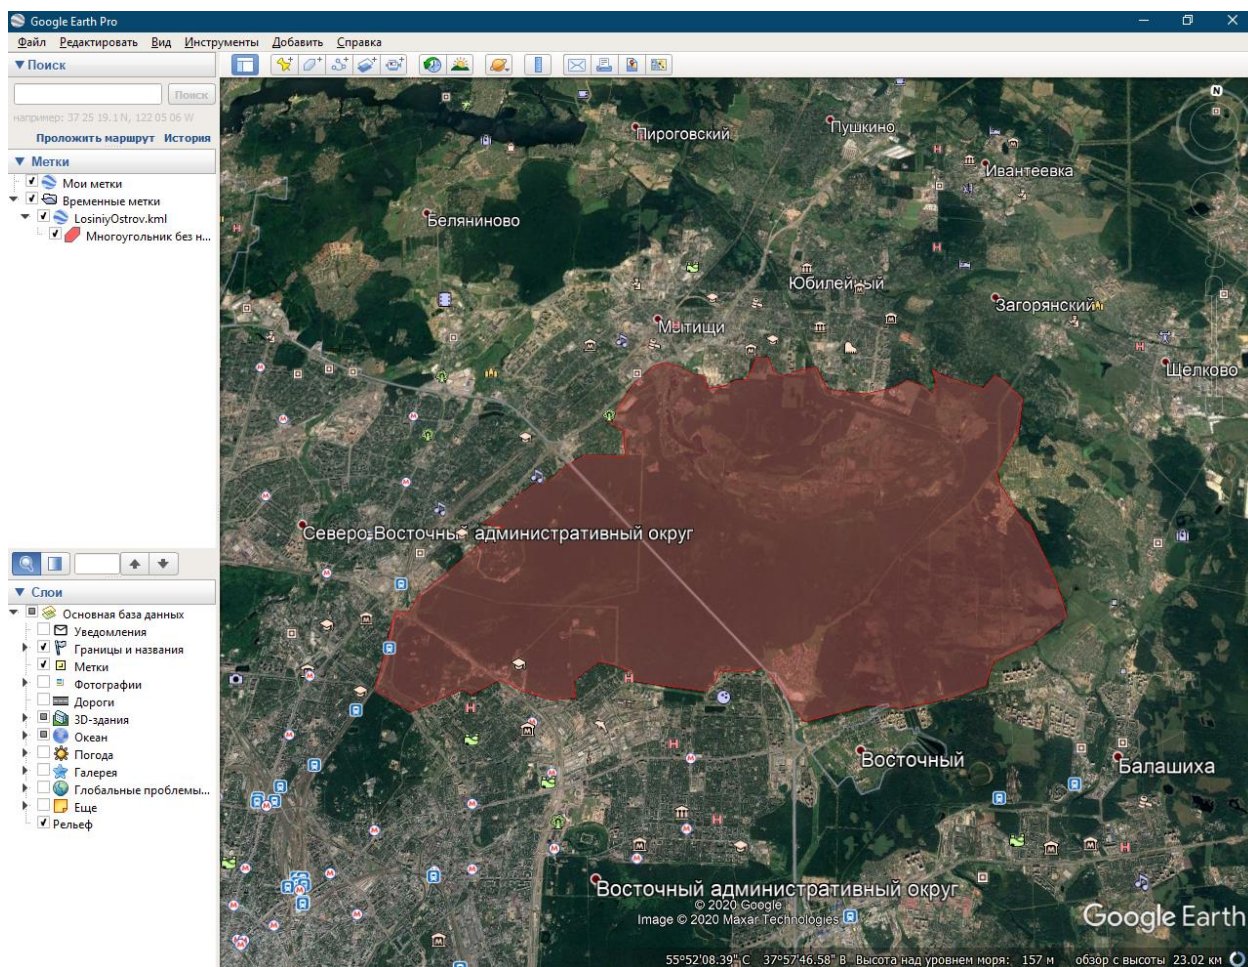

Функционал произвольных регионов

Функционал произвольных регионов позволяет любому пользователю создавать собственный проект с произвольными границами, в рамках которого будет собираться информация по наблюдениям. Предполагается, что это будут регионы областного значения, размером от нескольких квадратных километров до десятков и сотен квадратных километров. Это может быть ООПТ (например, в границах заповедника), парк, ключевая орнитологическая территория или просто популярное место наблюдений. Также этот справочник может использоваться для формирования набора квадратов для целей создания атласов.

Для начала необходимо с помощью программы Google Earth создать файл kml с границами интересующего региона. Для этого используется инструмент «Многоугольник».

После этого создается новый регион в справочнике «Произвольные регионы», и по кнопке «Загрузить KML» загружается созданный файл с границами региона.