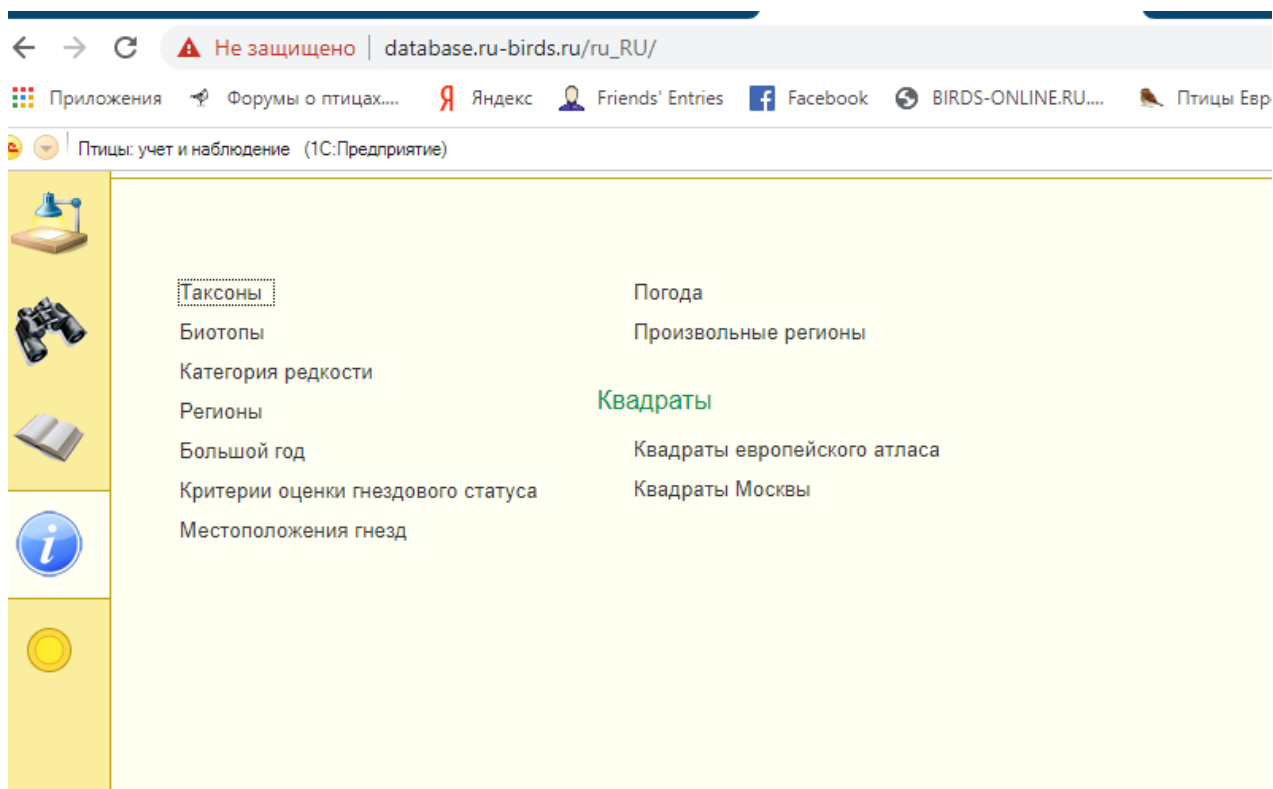

Функционал произвольных регионов

Функционал произвольных регионов позволяет любому пользователю создавать собственный проект с произвольными границами, в рамках которого будет собираться информация по наблюдениям. Предполагается, что это будут регионы областного значения, размером от нескольких квадратных километров до десятков и сотен квадратных километров. Это может быть ООПТ (например, в границах заповедника), парк, ключевая орнитологическая территория или просто популярное место наблюдений. Также этот справочник может использоваться для формирования набора квадратов для целей создания атласов.

Доступ к справочнику начинается из раздела Справочники->Произвольные регионы